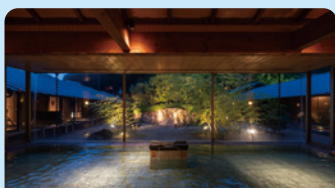

北海道

北海道 絶景の湯宿 洞爺湖畔亭
2名様/平休日1泊2食付

長崎 弓張の丘ホテル
2名様/平休日1泊朝食付

沖縄 ホテルJALシティ那覇
2名様/平休日1泊朝食付

九州・
沖縄

例えば
日本各地の旅館・
ホテルなら…

中部

静岡 伊豆長岡ホテル天坊
2名様/平休日1泊朝食付

三重 鳥羽グランドホテル
2名様/平休日1泊2食付

中国・四国

山口 源泉の宿 萩本陣
2名様/平休日1泊2食付

広島 尾道国際ホテル
2名様/平休日1泊2食付

近畿

兵庫 メーブル有馬
2名様/平休日1泊食事なし

和歌山 浜千鳥の湯 海舟
1名様/1泊2食付

厳選グルメやブランド雑貨もお選びいただけます。