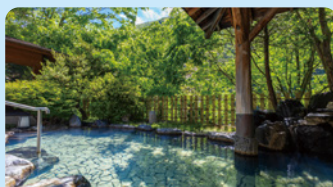

LEVORG LAYBACK

ストロングハイブリッドモデル ご成約特典

JTBえらべるギフト たびもの撰華 柘

全国の旅館・ホテルの宿泊プランをはじめ、世界の雑貨やグルメ、日本の伝統工芸品などJTBならではのカタログギフトです。

東北・関東

新潟 ホテルオークラ新潟
2名様/平休日1泊朝食付

福島 メルキュール 裏磐梯リゾート&スパ
2名様/平休日1泊朝食付

群馬 吟松亭あわしま
2名様/平休日1泊2食付

北海道

北海道 絶景の湯宿 洞爺湖畔亭
2名様/平休日1泊2食付

長崎 弓張の丘ホテル
2名様/平休日1泊朝食付

沖縄 ホテルJALシティ那覇
2名様/平休日1泊朝食付

九州・
沖縄

例えば
日本各地の旅館・
ホテルなら…

中部

静岡 伊豆長岡ホテル天坊
2名様/平休日1泊朝食付

三重 鳥羽グランドホテル
2名様/平休日1泊2食付

中国・四国

山口 源泉の宿 萩本陣
2名様/平休日1泊2食付

広島 尾道国際ホテル
2名様/平休日1泊2食付

近畿

兵庫 メーブル有馬
2名様/平休日1泊食事なし

和歌山 浜千鳥の湯 海舟
1名様/1泊2食付

厳選グルメやブランド雑貨もお選びいただけます。