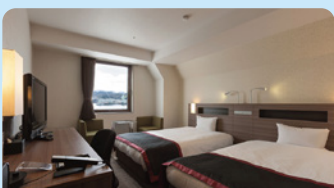

LEVORG LAYBACK

ストロングハイブリッドモデル ご成約特典

JTBえらべるギフト たびもの撰華 柘

全国の旅館・ホテルの宿泊プランをはじめ、世界の雑貨やグルメ、日本の伝統工芸品などJTBならではのカタログギフトです。

東北・関東

新潟 ホテルオークラ新潟
2名様/平休日1泊朝食付

福島 メルキュール 裏磐梯リゾート&スパ
2名様/平休日1泊朝食付

群馬 吟松亭あわしま
2名様/平休日1泊2食付

北海道

北海道 絶景の湯宿 洞爺湖畔亭
2名様/平休日1泊2食付

長崎 弓張の丘ホテル
2名様/平休日1泊朝食付

沖縄 ホテルJALシティ那覇
2名様/平休日1泊朝食付

九州・
沖縄

例えば
日本各地の旅館・
ホテルなら…

中部

静岡 伊豆長岡ホテル天坊
2名様/平休日1泊朝食付

三重 鳥羽グランドホテル
2名様/平休日1泊2食付

中国・四国

山口 源泉の宿 萩本陣
2名様/平休日1泊2食付

広島 尾道国際ホテル
2名様/平休日1泊2食付

近畿

兵庫 メーブル有馬
2名様/平休日1泊食事なし

和歌山 浜千鳥の湯 海舟
1名様/1泊2食付

厳選グルメやブランド雑貨もお選びいただけます。