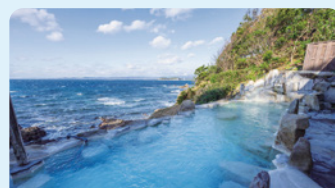

北海道

北海道 絶景の湯宿 洞爺湖畔亭
2名様/平休日1泊2食付

長崎 弓張の丘ホテル
2名様/平休日1泊朝食付

沖縄 ホテルJALシティ那覇
2名様/平休日1泊朝食付

九州・
沖縄

例えば
日本各地の旅館・
ホテルなら…

中部

静岡 伊豆長岡ホテル天坊
2名様/平休日1泊朝食付

三重 鳥羽グランドホテル
2名様/平休日1泊2食付

中国・四国

山口 源泉の宿 萩本陣
2名様/平休日1泊2食付

広島 尾道国際ホテル
2名様/平休日1泊2食付

近畿

兵庫 メーブル有馬
2名様/平休日1泊食事なし

和歌山 浜千鳥の湯 海舟
1名様/1泊2食付

厳選グルメやブランド雑貨もお選びいただけます。