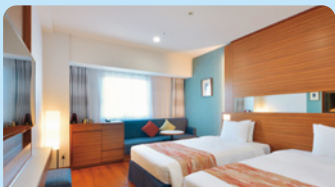

LEVORG LAYBACK

ストロングハイブリッドモデル ご成約特典

JTBえらべるギフト たびもの撰華 柘

全国の旅館・ホテルの宿泊プランをはじめ、世界の雑貨やグルメ、日本の伝統工芸品などJTBならではのカタログギフトです。

東北・関東

新潟 ホテルオークラ新潟
2名様/平休日1泊朝食付

福島 メルキュール 裏磐梯リゾート&スパ
2名様/平休日1泊朝食付

群馬 吟松亭あわしま
2名様/平休日1泊2食付

北海道

北海道 絶景の湯宿 洞爺湖畔亭
2名様/平休日1泊2食付

長崎 弓張の丘ホテル
2名様/平休日1泊朝食付

沖縄 ホテルJALシティ那覇
2名様/平休日1泊朝食付

九州・
沖縄

例えば
日本各地の旅館・
ホテルなら…

中部

静岡 伊豆長岡ホテル天坊
2名様/平休日1泊朝食付

三重 鳥羽グランドホテル
2名様/平休日1泊2食付

中国・四国

山口 源泉の宿 萩本陣
2名様/平休日1泊2食付

広島 尾道国際ホテル
2名様/平休日1泊2食付

近畿

兵庫 メーブル有馬
2名様/平休日1泊食事なし

和歌山 浜千鳥の湯 海舟
1名様/1泊2食付

厳選グルメやブランド雑貨もお選びいただけます。